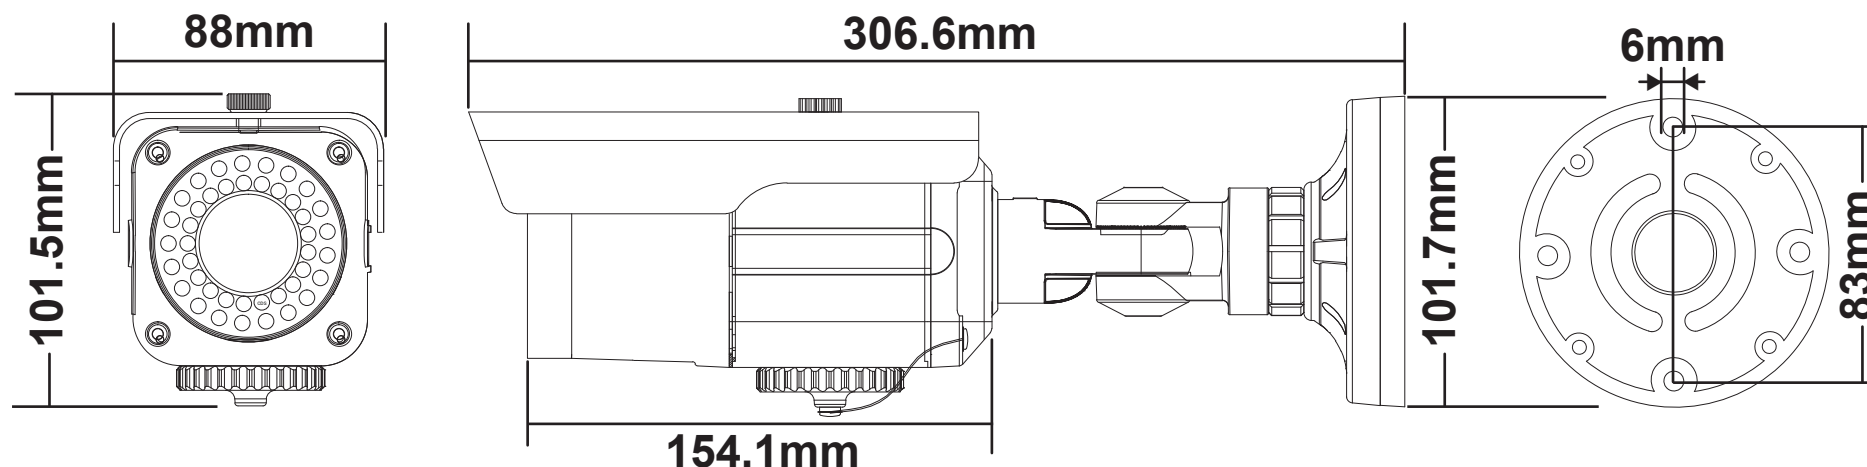

## ■寸法図(外観図)

## ■仕様

	レンズ	2.8~12mm
ビデオ	コーデック	H.264 AVIファイル
	最大録画コマ数	1920x1080@25fps、1280x720@30fps、640x480@30fps
	画質	High / Normal / Basic
	電源	DC12V
	録画メディア	SDカード 最大256GB(専用フォーマット)
	録画モード	予約/動体検知/手動
	撮像素子	1/3インチCMOSセンサー
	有効画素数	約210万画素(1944(H)x1092(V))
	水平解像度	最大1080p
	最低照度	0.05Lux / 0 Lux(赤外線使用時)
	S/N比	48dB以上
	AGC	設定可
	ホワイトバランス	設定可
	消費電力	6W
	逆光補正	設定可
	ガンマ	0.45
LED	ピーク波長	850nm
	最大照射距離	約30m
	寸法 / 重量	269(W)x93(H)x82(D)mm / 1300g

株式会社 アイ・ティー・エス		
DRAWING NO.	TITLE	ITR-HD2200
ISSUED 2016/12/01	SCALE	MODEL
MATERIAL	PART NO.	
DESIGNED	CHECKED	APPROVED