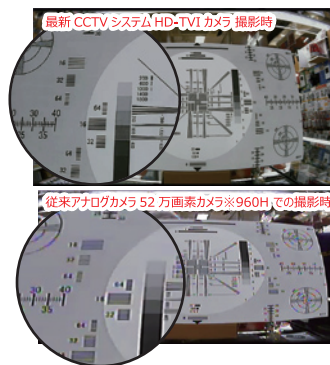

OSD操作機能搭載ボックスカメラ (AHD/HD-TVI/HD-CVI/CVBS映像切替機能搭載)

4種類(AHD/HD-TVI/HD-CVI/CVBS)の映像規格に対応したモデル

今後設置される次世代の映像規格にも臨機応変に対応可能!!

※EX-SDI/HD-SDIには対応していません。

◎ 特徴

- 既存のケーブルをそのまま使える最先端のフルHDシステム
アナログカメラ配線をそのまま利用してフルハイビジョン撮影が可能。
店舗・事務所設置にお勧めのボックス型モデルになります。
- 210万画素1/2.9インチCMOS搭載
高画質撮影が可能なCMOSセンサーを搭載する事によりフルHD(1080p)の映像出力を可能にしました。
- OSD(オンスクリーンディスプレイ)機能搭載
様々なシーンでの対応した映像調整が可能になります。
デイナイト調整・ホワイトバランス調整等他。
マスク機能を付けてプライバシーゾーンを設定できます。
- 様々な映像規格に切替変更可能
本体背面の操作キーの長押しで簡単に(AHD/TVI/CVI/CVBS)映像規格の変更が可能。
ご利用するシステムに適した映像規格を設定する事が可能です。

レンズ別売

撮影画像比較

◎ 寸法

◎ 仕様

撮像素子	1/2.9インチ CMOSセンサー
画素数	約210万画素 【1930(H)×1088(V)】
水平解像度	1080P @30fps
最低被写体照度	0.1 Lux (カラー時)、0.01 Lux (白黒) / F1.2
S/N比	48dB以上(AGC OFF)
電子シャッター	1/30~1/50,000秒
レンズ	- 別売
画角	-
対応映像形式	AHD2.0/TVI2.0/CVI2.0/CVBS(アナログ)
D-WDR	有
ノイズリダクション	2DNR/3DNR
ホワイトバランス	有
AGC	調整可(1-15)
シャープネス	調整可能
電源	DC12V/1A
消費電力	約200mA
使用可能温度	-20℃~55℃
寸法	68(W)×58(高さ)×130mm
重量	約310g