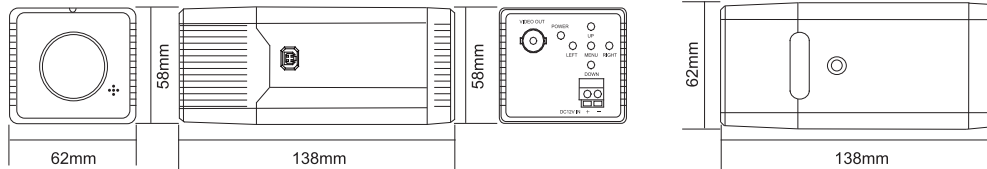

レンズ別売

撮影画像比較

◎ 寸法

◎ 仕様

撮像素子	1/2.9インチ CMOSセンサー
画素数	約210万画素 【1930(H)×1088(V)】
水平解像度	1080P @30fps
最低被写体照度	0.1 Lux (カラー時)、0.01 Lux (白黒) / F1.2
S/N比	48dB以上(AGC OFF)
電子シャッター	1/30~1/50,000秒
レンズ	- 別売
画角	-
対応映像形式	AHD2.0/TVI2.0/CVI2.0/CVBS(アナログ)
D-WDR	有
ノイズリダクション	2DNR/3DNR
ホワイトバランス	有
AGC	調整可(1-15)
シャープネス	調整可能
電源	DC12V/1A
消費電力	約200mA
使用可能温度	-20℃~55℃
寸法	68(W)×58(高さ)×130mm
重量	約310g