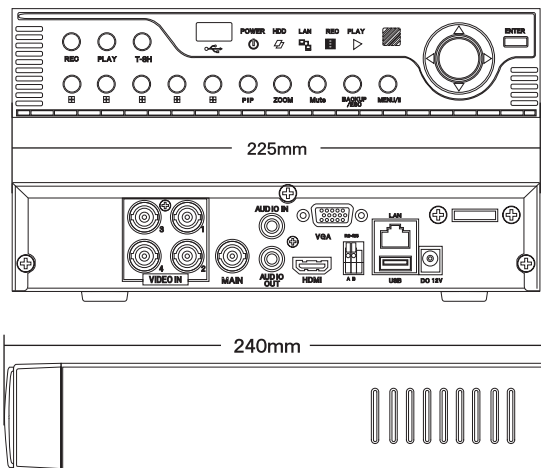

◎ 寸法図

◎ 商品仕様

型番	ITV-7954
ビデオ方式	NTSC ※PAL切替可能
画像圧縮形式	H.264
映像入力	4ch (コンポジット映像信号 1 Vp-p 75Ω BNC)
映像出力	HDMI / VGA (各1出力)
音声入力/出力	1音声入力/1音声出力(モノラル)
最大録画レート	アナログカメラ(CVBS) 944×480 : 30FPS(最大) AHD1.3カメラ(AHD1.3) 1280×720 : 30FPS(最大)
多言語OSD	○(日本語含む23ヶ国語)
画質設定	1-100
ハードディスク	HDD2TB
VGAインターフェイス	D-sub 15ピン
HDMIインターフェイス	○(1080P)
録画モード	常時録画/イベント録画/スケジュール
マルチプレクス操作	ライブディスプレイ/録画/再生/バックアップ
USBマウス操作	○
動作検出領域	1chあたり 22×18 グリッド
動作検知感度	0-100
プリアラーム録画	○
バックアップデバイス	USB2.0 フラッシュメモリ
赤外線リモートコントロール	○(リモコンはオプション)
画像ズーム	2倍デジタルズーム
キーロック(パスワード保護)	○
ユーザーレベル	設定可能
ビデオロス検出	○
カメラタイトル	○
映像調整	輝度/コントラスト/彩度/色調
電源(±10%)	DC12V
消費電力(±10%)	60W以下
使用環境温度	5℃~40℃
寸法(mm)	225(W)×45(H)×240(D)
システムリカバリー	停電後のシステム自動復旧